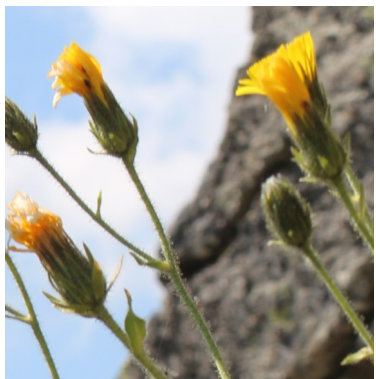

Fiori Val Sesia

Nome

Crepis Aurea
Asteracea

radicchiella dei tetti
Crepis Tectorum
Astraceae

Luogo e Data

Riva 08/27

Riva 08/27

Colore

GIALLO

GIALLO