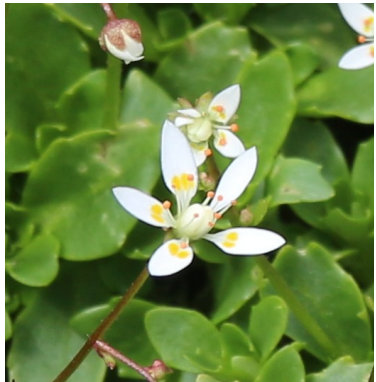

Fiori Val Sesia

Nome

**Nontiscordardime o
Orecchia di topo alpina**
Myosotis alpestris
Boraginaceae
il nome proviene dal greco
myos = sorcio e otos =
orecchio, a causa delle
foglie pelose che
richiamano nella forma le
orecchie di un topolino.

Luogo e Data

Riva 08/27

Colore

AZZURRO

Achillea Nana

Riva 08/27

BIANCO

Saxifraga Stellaris