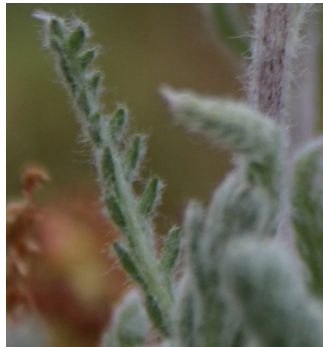

Fiori Val Sesia

Nome

**Nontiscordardime o
Orecchia di topo alpina**
Myosotis alpestris
Boraginaceae
il nome proviene dal greco
myos = sorcio e otos =
orecchio, a causa delle
foglie pelose che
richiamano nella forma le
orecchie di un topolino.

Luogo e Data

Riva 08/27

Colore

AZZURRO

Achillea Nana

Riva 08/27

BIANCO

Saxifraga Stellaris